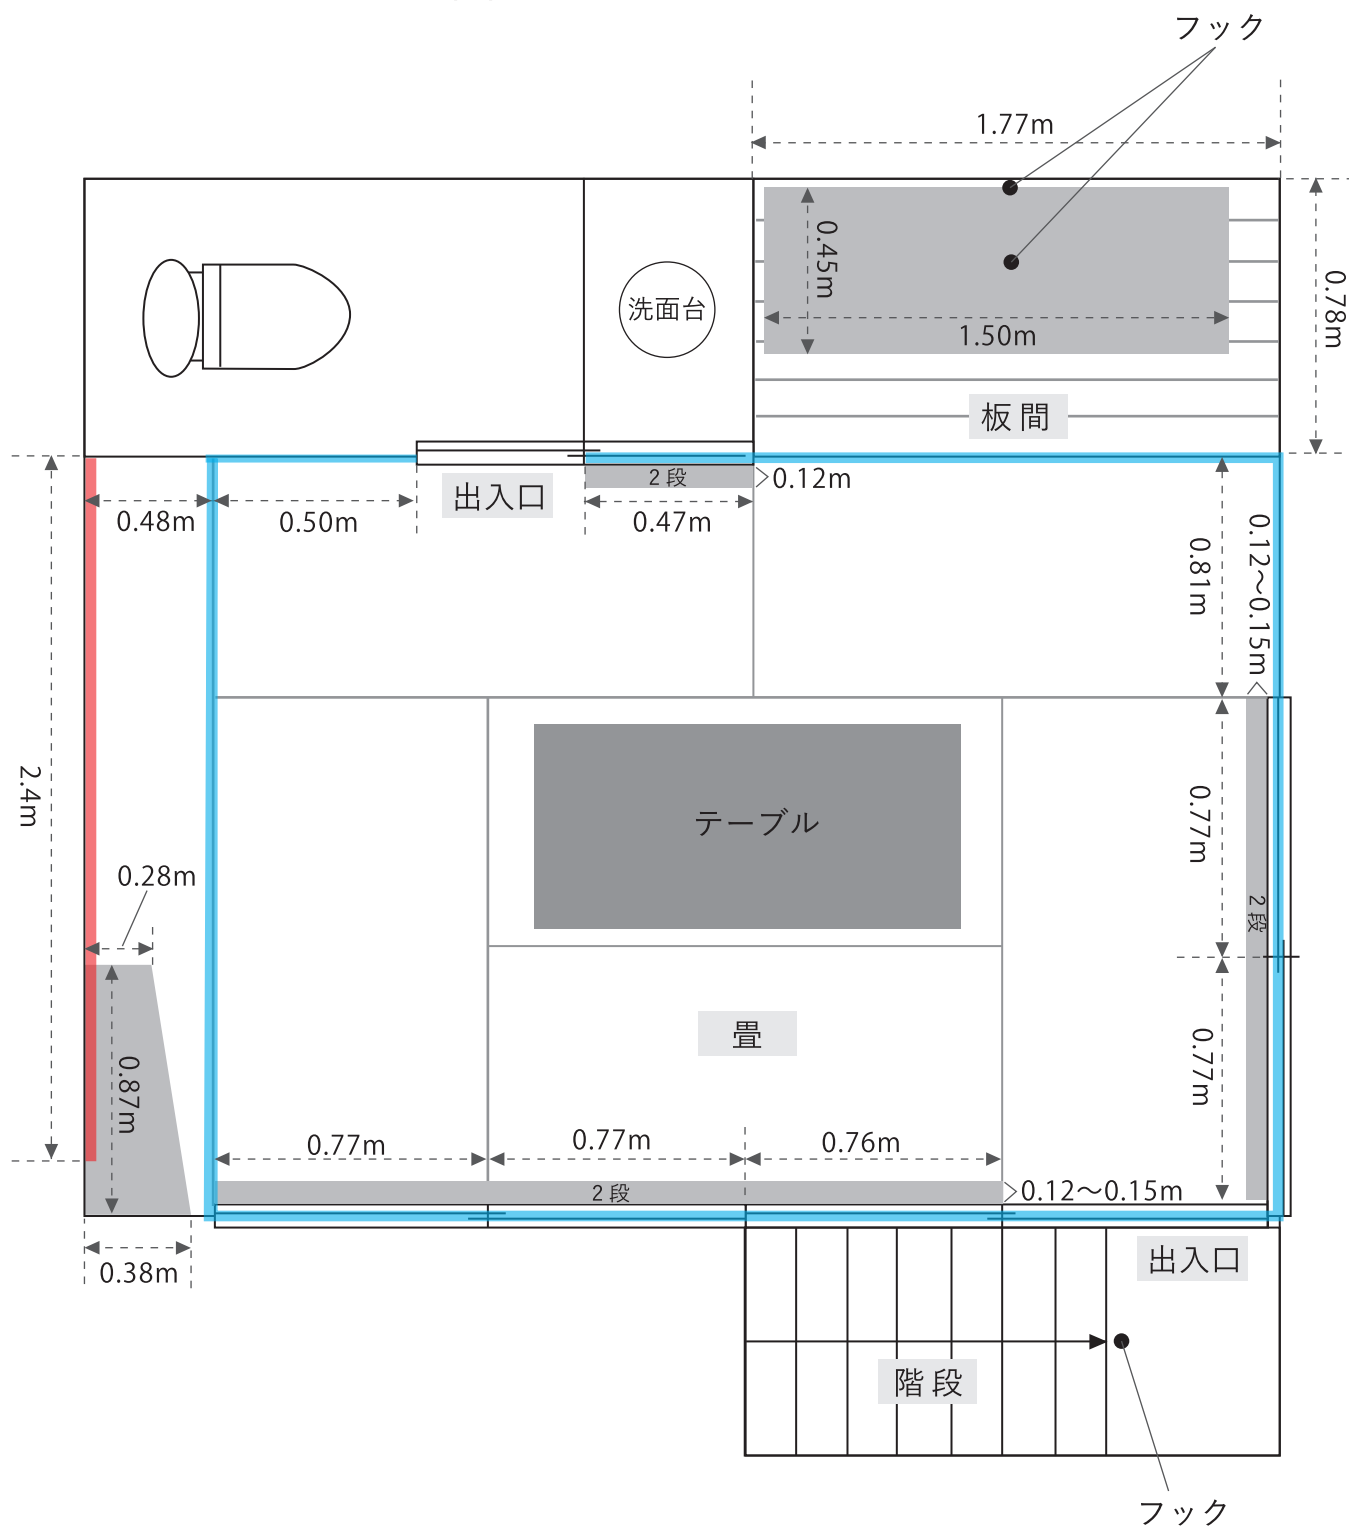

ギャラリー抱月 図面

- 商品棚 ※2段の商品棚は着脱式です
- ピクチャーレール
- 鴨居 (ピクチャーレールの様に商品を吊るすことが可能です)